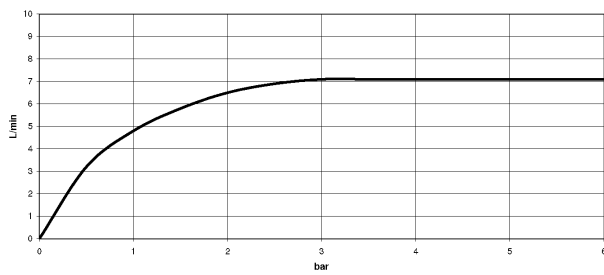

Waschtisch - Tara.

Waschtisch-Wandbatterie ohne Ablaufgarnitur - weiß matt

Artikelnummer: 36 717 882-10

Durchflussdiagramm