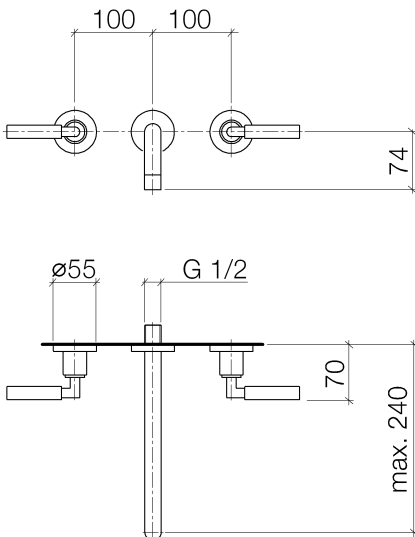

Waschtisch - Tara.

Waschtisch-Wandbatterie ohne Ablaufgarnitur - weiß matt

Artikelnummer: 36 717 882-10

- Ausladung 240 mm
- starrer Auslauf
- runder luftangereicherter Strahl
- Bohrungsdurchmesser Seitenventil 40 mm
- Bohrungsdurchmesser Auslauf 40 mm
- Rosette Ø 55 mm
- Durchfluss max. 7 l/min
- bleifrei

weiß matt

Zu diesem Artikel wird Zubehör benötigt.

Maßzeichnung

Alle Angaben in mm / inch = mm x 0,0394

Waschtisch - Tara.

Waschtisch-Wandbatterie ohne Ablaufgarnitur - weiß matt

Artikelnummer: 36 717 882-10

Durchflussdiagramm

Waschtisch - Tara.

Waschtisch-Wandbatterie ohne Ablaufgarnitur - weiß matt

Artikelnummer: 36 717 882-10

Weitere Oberflächenvarianten

chrom

36 717 882-00

platin matt