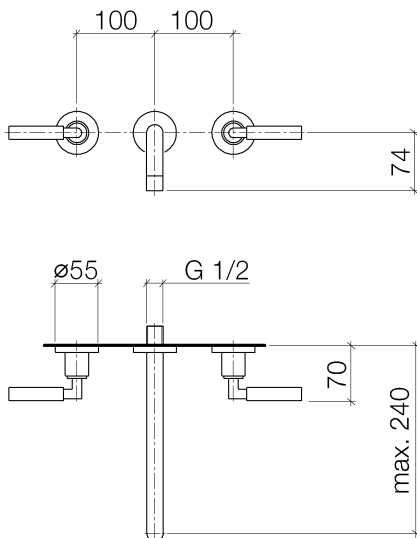

Waschtisch - Tara.

Waschtisch-Wandbatterie ohne Ablaufgarnitur - Dark Platinum matt

Artikelnummer: 36 717 882-99

- Ausladung 240 mm
- starrer Auslauf
- runder luftangereicherter Strahl
- Bohrungsdurchmesser Seitenventil 40 mm
- Bohrungsdurchmesser Auslauf 40 mm
- Rosette Ø 55 mm
- Durchfluss max. 7 l/min
- bleifrei
- Armaturengruppe nach DIN 4109: 1

Dark Platinum matt

Zu diesem Artikel wird Zubehör benötigt.

Maßzeichnung

Alle Angaben in mm / inch = mm x 0,0394

Waschtisch - Tara.

Waschtisch-Wandbatterie ohne Ablaufgarnitur - Dark Platinum matt

Artikelnummer: 36 717 882-99

Durchflussdiagramm

Waschtisch - Tara.

Waschtisch-Wandbatterie ohne Ablaufgarnitur - Dark Platinum matt

Artikelnummer: 36 717 882-99

Weitere Oberflächenvarianten

chrom

36 717 882-00

platin matt