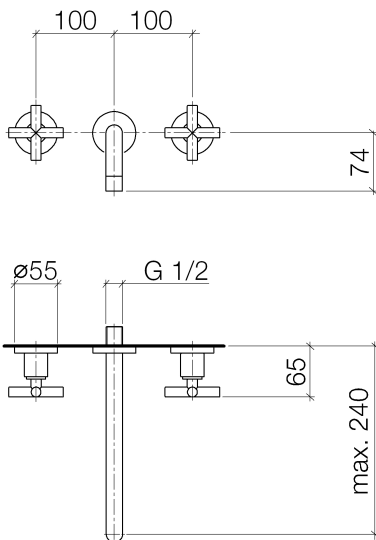

Waschtisch - Tara.

Waschtisch-Wandbatterie ohne Ablaufgarnitur - platin matt

Artikelnummer: 36 717 892-06

- Ausladung 240 mm
- starrer Auslauf
- runder luftangereicherter Strahl
- Bohrungsdurchmesser Seitenventil 40 mm
- Bohrungsdurchmesser Auslauf 40 mm
- Rosette Ø 55 mm
- Durchfluss max. 7 l/min
- bleifrei
- Armaturengruppe nach DIN 4109: 1
- Um die überproportional gestiegenen Materialkosten auszugleichen, sehen wir uns leider gezwungen, ab dem 1. Juni 2020 einen Edelmetallzuschlag in Höhe von zehn Prozent für diesen Artikel zu berechnen.
- Der Zuschlag ist nicht im angezeigten Preis enthalten.

platin matt

Zu diesem Artikel wird Zubehör benötigt.

Maßzeichnung

Alle Angaben in mm / inch = mm x 0,0394

Waschtisch - Tara.

Waschtisch-Wandbatterie ohne Ablaufgarnitur - platin matt

Artikelnummer: 36 717 892-06

### Durchflussdiagramm

Waschtisch - Tara.

Waschtisch-Wandbatterie ohne Ablaufgarnitur - platin matt

Artikelnummer: 36 717 892-06

Weitere Oberflächenvarianten

chrom

36 717 892-00

platin