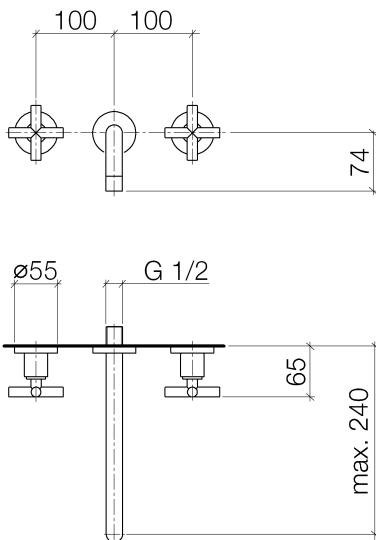

Waschtisch - Tara.

Waschtisch-Wandbatterie ohne Ablaufgarnitur - platin

Artikelnummer: 36 717 892-08

- Ausladung 240 mm
- starrer Auslauf
- runder luftangereicherter Strahl
- Bohrungsdurchmesser Seitenventil 40 mm
- Bohrungsdurchmesser Auslauf 40 mm
- Rosette Ø 55 mm
- Durchfluss max. 7 l/min
- bleifrei
- Armaturengruppe nach DIN 4109: 1
- Um die überproportional gestiegenen Materialkosten auszugleichen, sehen wir uns leider gezwungen, ab dem 1. Juni 2020 einen Edelmetallzuschlag in Höhe von zehn Prozent für diesen Artikel zu berechnen.
- Der Zuschlag ist nicht im angezeigten Preis enthalten.

platin

Zu diesem Artikel wird Zubehör benötigt.

Maßzeichnung

Alle Angaben in mm / inch = mm x 0,0394

Waschtisch - Tara.

Waschtisch-Wandbatterie ohne Ablaufgarnitur - platin

Artikelnummer: 36 717 892-08

Durchflussdiagramm

Waschtisch - Tara.

Waschtisch-Wandbatterie ohne Ablaufgarnitur - platin

Artikelnummer: 36 717 892-08

Weitere Oberflächenvarianten

chrom
36 717 892-00

platin matt
36 717 892-06

weiß matt
36 717 892-10

messing gebürstet
36 717 892-28

35 713 970 90
UP-Wandbatterie Auslauf
links -

35 714 970 90
UP-Wandbatterie Auslauf
rechts -