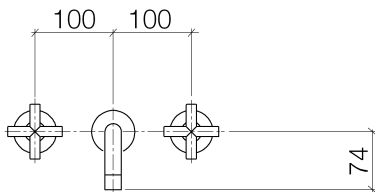

Waschtisch - Tara.

Waschtisch-Wandbatterie ohne Ablaufgarnitur - weiß matt

Artikelnummer: 36 717 892-10

- Ausladung 240 mm
- starrer Auslauf
- runder luftangereicherter Strahl
- Bohrungsdurchmesser Seitenventil 40 mm
- Bohrungsdurchmesser Auslauf 40 mm
- Rosette Ø 55 mm
- Durchfluss max. 7 l/min
- bleifrei

weiß matt

Zu diesem Artikel wird Zubehör benötigt.

Maßzeichnung

Alle Angaben in mm / inch = mm x 0,0394

Waschtisch - Tara.

Waschtisch-Wandbatterie ohne Ablaufgarnitur - weiß matt

Artikelnummer: 36 717 892-10

### Durchflussdiagramm