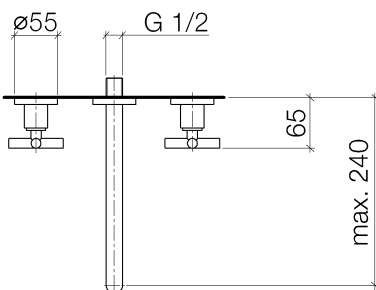

Waschtisch - Tara.

Waschtisch-Wandbatterie ohne Ablaufgarnitur - weiß matt

Artikelnummer: 36 717 892-10

- Ausladung 240 mm
- starrer Auslauf
- runder luftangereicherter Strahl
- Bohrungsdurchmesser Seitenventil 40 mm
- Bohrungsdurchmesser Auslauf 40 mm
- Rosette Ø 55 mm
- Durchfluss max. 7 l/min
- bleifrei

weiß matt

Zu diesem Artikel wird Zubehör benötigt.

Maßzeichnung

Alle Angaben in mm / inch = mm x 0,0394

Waschtisch - Tara.

Waschtisch-Wandbatterie ohne Ablaufgarnitur - weiß matt

Artikelnummer: 36 717 892-10