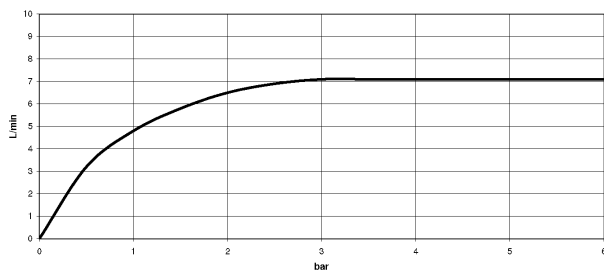

weiß matt

Zu diesem Artikel wird Zubehör benötigt.

Maßzeichnung

Alle Angaben in mm / inch = mm x 0,0394

Waschtisch - Tara.

Waschtisch-Wandbatterie ohne Ablaufgarnitur - weiß matt

Artikelnummer: 36 717 892-10

### Durchflussdiagramm