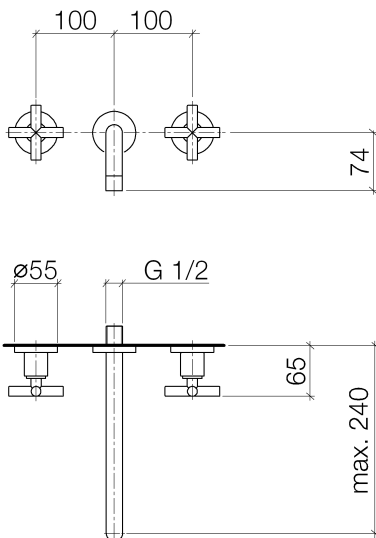

## Waschtisch - Tara.

Waschtisch-Wandbatterie ohne Ablaufgarnitur - Dark Platinum matt

Artikelnummer: 36 717 892-99

- Ausladung 240 mm
- starrer Auslauf
- runder luftangereicherter Strahl
- Bohrungsdurchmesser Seitenventil 40 mm
- Bohrungsdurchmesser Auslauf 40 mm
- Rosette Ø 55 mm
- Durchfluss max. 7 l/min
- bleifrei
- Armaturengruppe nach DIN 4109: 1

## Maßzeichnung

Alle Angaben in mm / inch = mm x 0,0394

Waschtisch - Tara.

Waschtisch-Wandbatterie ohne Ablaufgarnitur - Dark Platinum matt

Artikelnummer: 36 717 892-99