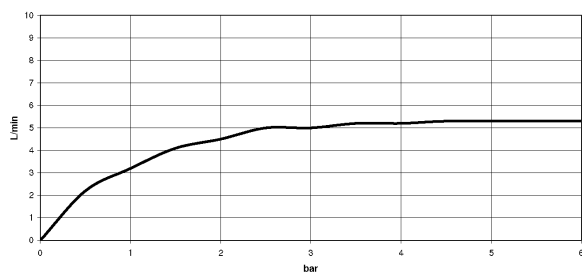

Waschtisch -

Waschtisch-Wandbatterie ohne Ablaufgarnitur Griffe aus STRASS® Swarovski® Crystal

Artikelnummer: 36 722 956-00

Durchflussdiagramm