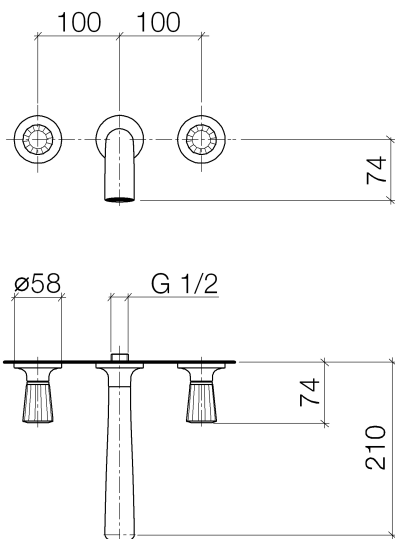

Waschtisch -

Waschtisch-Wandbatterie ohne Ablaufgarnitur Griffe aus STRASS® Swarovski® Crystal

Artikelnummer: 36 722 956-00

- Ausladung 210 mm
- starrer Auslauf
- rechteckiger luftangereicherter Strahl
- Bohrungsdurchmesser Auslauf 40 mm
- Bohrungsdurchmesser Seitenventil 40 mm
- Rosette Ø 58 mm
- Durchfluss max. 5 l/min
- bleifrei

chrom

Zu diesem Artikel wird Zubehör benötigt.

Maßzeichnung

Alle Angaben in mm / inch = mm x 0,0394

Waschtisch -

Waschtisch-Wandbatterie ohne Ablaufgarnitur Griffe aus STRASS® Swarovski® Crystal

Artikelnummer: 36 722 956-00

Durchflussdiagramm

Waschtisch -

Waschtisch-Wandbatterie ohne Ablaufgarnitur Griffe aus STRASS® Swarovski® Crystal

Artikelnummer: 36 722 956-00

Benötigtes Zubehör

35 707 970 90

UP-Wandbatterie Auslauf
mittig -