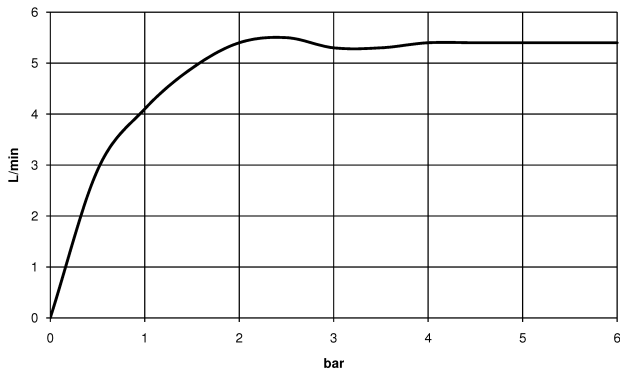

chrom

Zu diesem Artikel wird Zubehör benötigt.

Maßzeichnung

Alle Angaben in mm / inch = mm x 0,0394

Küche - Tara.
Spültisch-Wandbatterie - chrom
Artikelnummer: 36 818 892-00

Durchflussdiagramm

Küche - Tara.