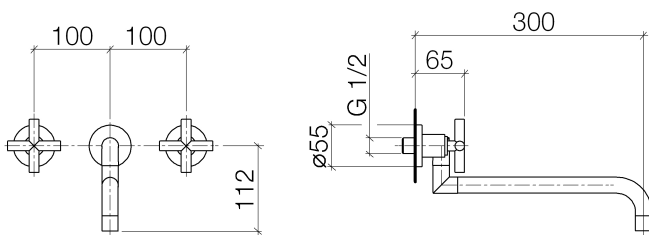

Küche - Tara.

Spültisch-Wandbatterie - chrom

Artikelnummer: 36 818 892-00

- Ausladung 300 mm
- schwenkbarer Auslauf
- Luftangereicherter Strahl
- Schubrosetten Ø 55 mm
- Durchfluss max. 5,7 l/min bei 3 bar Fließdruck
- bleifrei

chrom

Zu diesem Artikel wird Zubehör benötigt.

Maßzeichnung

Alle Angaben in mm / inch = mm x 0,0394

Küche - Tara.
Spültisch-Wandbatterie - chrom
Artikelnummer: 36 818 892-00

Durchflussdiagramm

Küche - Tara.