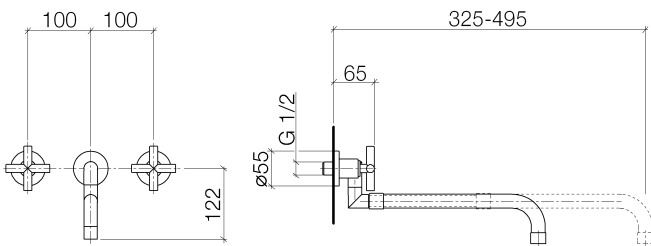

Küche - Tara.

Spültisch-Wandbatterie mit herausziehbarem Auslauf - chrom

Artikelnummer: 36 819 892-00

- Ausladung 325-495 mm
- schwenkbarer Auslauf
- Laminarstrahl
- Rosette Ø 55 mm
- Durchfluss max. 19,9 l/min bei 3 bar Fließdruck
- bleifrei

chrom

Zu diesem Artikel wird Zubehör benötigt.

Maßzeichnung

Alle Angaben in mm / inch = mm x 0,0394

Küche - Tara.

Spültisch-Wandbatterie mit herausziehbarem Auslauf - chrom

Artikelnummer: 36 819 892-00

Durchflussdiagramm