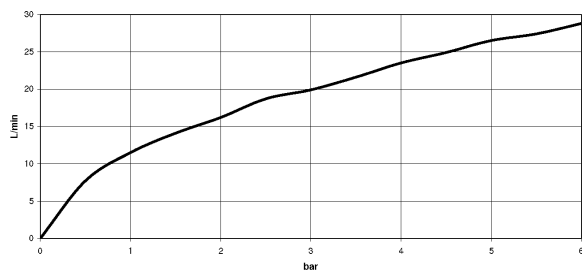

chrom

Zu diesem Artikel wird Zubehör benötigt.

Maßzeichnung

Alle Angaben in mm / inch = mm x 0,0394

Küche - Tara.

Spültisch-Wandbatterie mit herausziehbarem Auslauf - chrom

Artikelnummer: 36 819 892-00

Durchflussdiagramm