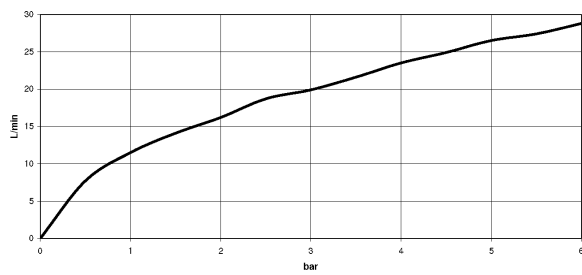

Küche - Tara.

Spültisch-Wandbatterie mit herausziehbarem Auslauf - platin matt

Artikelnummer: 36 819 892-06

Durchflussdiagramm