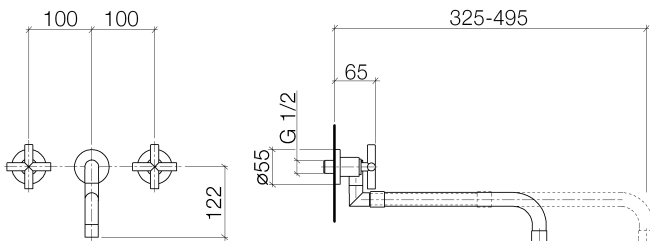

Küche - Tara.

Spültisch-Wandbatterie mit herausziehbarem Auslauf - platin matt

Artikelnummer: 36 819 892-06

- Ausladung 325-495 mm
- schwenkbarer Auslauf
- Laminarstrahl
- Rosette Ø 55 mm
- Durchfluss max. 19,9 l/min bei 3 bar Fließdruck
- bleifrei
- Um die überproportional gestiegenen Materialkosten auszugleichen, sehen wir uns leider gezwungen, ab dem 1. Juni 2020 einen Edelmetallzuschlag in Höhe von zehn Prozent für diesen Artikel zu berechnen.
- Der Zuschlag ist nicht im angezeigten Preis enthalten.

platin matt

Zu diesem Artikel wird Zubehör benötigt.

Maßzeichnung

Alle Angaben in mm / inch = mm x 0,0394

Küche - Tara.

Spültisch-Wandbatterie mit herausziehbarem Auslauf - platin matt

Artikelnummer: 36 819 892-06

Durchflussdiagramm

Küche - Tara.

Spültisch-Wandbatterie mit herausziehbarem Auslauf - platin matt

Artikelnummer: 36 819 892-06

Weitere Oberflächenvarianten

chrom

36 819 892-00

platin