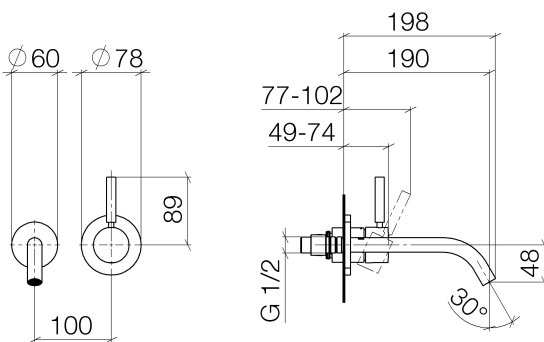

Waschtisch - Meta

Waschtisch-Wand-Einhandbatterie ohne Ablaufgarnitur - chrom

Artikelnummer: 36 860 660-00

- Ausladung 190 mm
- starrer Auslauf
- runder luftangereicherter Strahl
- Bohrungsdurchmesser Auslauf 37 mm
- Bohrungsdurchmesser Einhandbatterie 57 mm
- Rosette für Auslauf Ø 55 mm
- Rosette für Mischer Ø 78 mm
- Durchfluss max. 5,7 l/min
- bleifrei

chrom

Zu diesem Artikel wird Zubehör benötigt.

Maßzeichnung

Alle Angaben in mm / inch = mm x 0,0394

Waschtisch - Meta

Waschtisch-Wand-Einhandbatterie ohne Ablaufgarnitur - chrom

Artikelnummer: 36 860 660-00

### Durchflussdiagramm

## Waschtisch - Meta

Waschtisch-Wand-Einhandbatterie ohne Ablaufgarnitur - chrom

Artikelnummer: 36 860 660-00