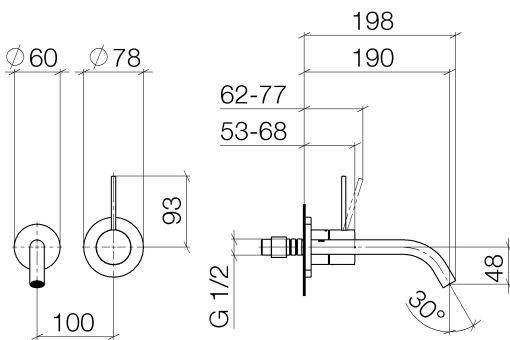

Waschtisch - Meta

META SLIM Waschtisch-Wand-Einhandbatterie ohne Ablaufgarnitur - chrom

Artikelnummer: 36 860 662-00

- Ausladung 190 mm
- starrer Auslauf
- runder luftangereicherter Strahl
- Bohrungsdurchmesser Auslauf 37 mm
- Bohrungsdurchmesser Einhandbatterie 57 mm
- Rosette für Auslauf Ø 55 mm
- Rosette für Mischer Ø 78 mm
- Durchfluss max. 5,7 l/min
- bleifrei

chrom

Zu diesem Artikel wird Zubehör benötigt.

Maßzeichnung

Alle Angaben in mm / inch = mm x 0,0394

Waschtisch - Meta

META SLIM Waschtisch-Wand-Einhandbatterie ohne Ablaufgarnitur - chrom

Artikelnummer: 36 860 662-00

Durchflussdiagramm

Waschtisch - Meta

META SLIM Waschtisch-Wand-Einhandbatterie ohne Ablaufgarnitur - chrom

Artikelnummer: 36 860 662-00

Weitere Oberflächenvarianten

platin matt

36 860 662-06

schwarz matt