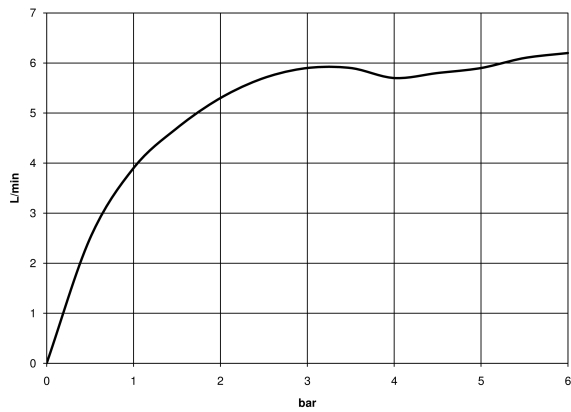

Waschtisch - Meta

META SLIM Waschtisch-Wand-Einhandbatterie ohne Ablaufgarnitur - chrom

Artikelnummer: 36 860 662-00

Durchflussdiagramm