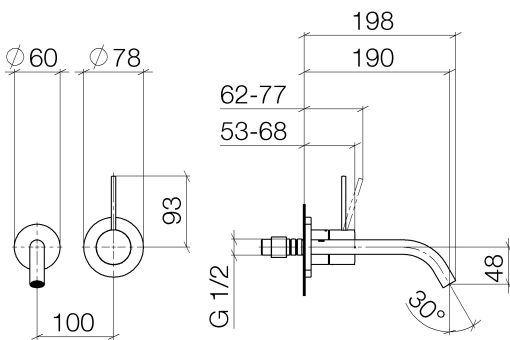

Waschtisch - Meta

META SLIM Waschtisch-Wand-Einhandbatterie ohne Ablaufgarnitur - platin matt

Artikelnummer: 36 860 662-06

- Ausladung 190 mm
- starrer Auslauf
- runder luftangereicherter Strahl
- Bohrungsdurchmesser Auslauf 37 mm
- Bohrungsdurchmesser Einhandbatterie 57 mm
- Rosette für Auslauf Ø 55 mm
- Rosette für Mischer Ø 78 mm
- Durchfluss max. 5,7 l/min
- bleifrei

platin matt

Zu diesem Artikel wird Zubehör benötigt.

Maßzeichnung

Alle Angaben in mm / inch = mm x 0,0394

Waschtisch - Meta

META SLIM Waschtisch-Wand-Einhandbatterie ohne Ablaufgarnitur - platin matt

Artikelnummer: 36 860 662-06

Durchflussdiagramm

## Waschtisch - Meta

META SLIM Waschtisch-Wand-Einhandbatterie ohne Ablaufgarnitur - platin matt

Artikelnummer: 36 860 662-06