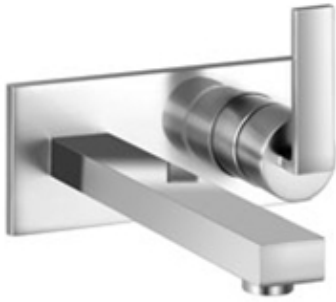

### Wandmischer mit Abdeckplatte - platin matt

Artikelnummer: 36 860 680-06

- Ausladung 221 mm
- starrer Auslauf
- Luftangereicherter Strahl
- Abdeckplatte 178 x 78 mm
- Durchfluss max. 5,7 l/min bei 3 bar Fließdruck
- bleifrei
- Um die überproportional gestiegenen Materialkosten auszugleichen, sehen wir uns leider gezwungen, ab dem 1. Juni 2020 einen Edelmetallzuschlag in Höhe von zehn Prozent für diesen Artikel zu berechnen.
- Der Zuschlag ist nicht im angezeigten Preis enthalten.

## Maßzeichnung

Alle Angaben in mm / inch = mm x 0,0394

Küche - Lot

Wandmischer mit Abdeckplatte - platin matt

Artikelnummer: 36 860 680-06