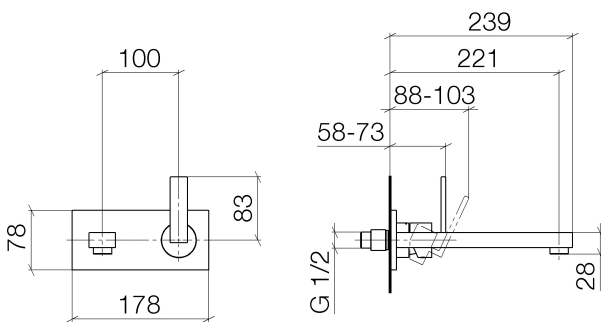

### Wandmischer mit Abdeckplatte - platin matt

Artikelnummer: 36 860 680-06

- Ausladung 221 mm
- starrer Auslauf
- Luftangereicherter Strahl
- Abdeckplatte 178 x 78 mm
- Durchfluss max. 5,7 l/min bei 3 bar Fließdruck
- bleifrei
- Um die überproportional gestiegenen Materialkosten auszugleichen, sehen wir uns leider gezwungen, ab dem 1. Juni 2020 einen Edelmetallzuschlag in Höhe von zehn Prozent für diesen Artikel zu berechnen.
- Der Zuschlag ist nicht im angezeigten Preis enthalten.

## Maßzeichnung

Alle Angaben in mm / inch = mm x 0,0394

Küche - Lot

Wandmischer mit Abdeckplatte - platin matt

Artikelnummer: 36 860 680-06