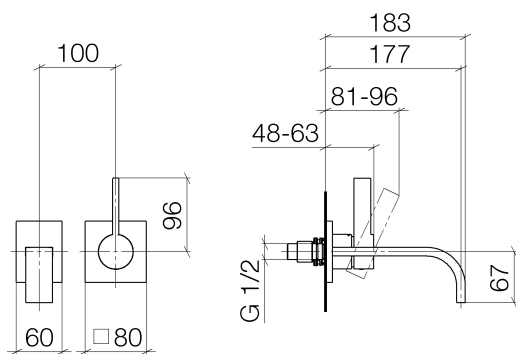

Waschtisch - MEM

Waschtisch-Wand-Einhandbatterie ohne Ablaufgarnitur - chrom

Artikelnummer: 36 860 782-00

- Ausladung 177 mm
- starrer Auslauf
- rechteckiger luftangereicherter Strahl
- Bohrungsdurchmesser Auslauf 37 mm
- Bohrungsdurchmesser Einhandbatterie 57 mm
- Rosette für Auslauf 80 x 60 mm
- Rosette für Mischer 80 x 80 mm
- Durchfluss max. 5,7 l/min
- bleifrei

chrom

Zu diesem Artikel wird Zubehör benötigt.

Maßzeichnung

Alle Angaben in mm / inch = mm x 0,0394

Waschtisch - MEM

Waschtisch-Wand-Einhandbatterie ohne Ablaufgarnitur - chrom

Artikelnummer: 36 860 782-00

Durchflussdiagramm