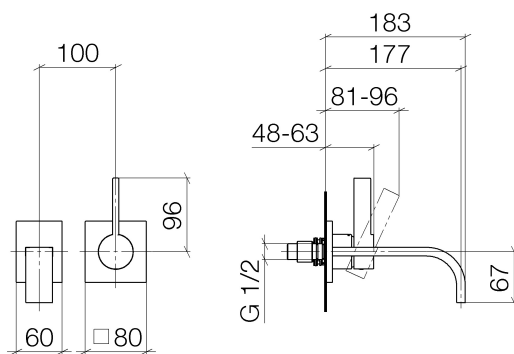

Waschtisch - MEM

Waschtisch-Wand-Einhandbatterie ohne Ablaufgarnitur - platin

Artikelnummer: 36 860 782-08

- Ausladung 177 mm
- starrer Auslauf
- rechteckiger luftangereicherter Strahl
- Bohrungsdurchmesser Auslauf 37 mm
- Bohrungsdurchmesser Einhandbatterie 57 mm
- Rosette für Auslauf 80 x 60 mm
- Rosette für Mischer 80 x 80 mm
- Durchfluss max. 5,7 l/min
- bleifrei
- Um die überproportional gestiegenen Materialkosten auszugleichen, sehen wir uns leider gezwungen, ab dem 1. Juni 2020 einen Edelmetallzuschlag in Höhe von zehn Prozent für diesen Artikel zu berechnen.
- Der Zuschlag ist nicht im angezeigten Preis enthalten.

platin

Zu diesem Artikel wird Zubehör benötigt.

Maßzeichnung

Alle Angaben in mm / inch = mm x 0,0394

Waschtisch - MEM

Waschtisch-Wand-Einhandbatterie ohne Ablaufgarnitur - platin

Artikelnummer: 36 860 782-08

Durchflussdiagramm

Waschtisch - MEM

Waschtisch-Wand-Einhandbatterie ohne Ablaufgarnitur - platin

Artikelnummer: 36 860 782-08

Weitere Oberflächenvarianten

chrom

36 860 782-00

platin matt