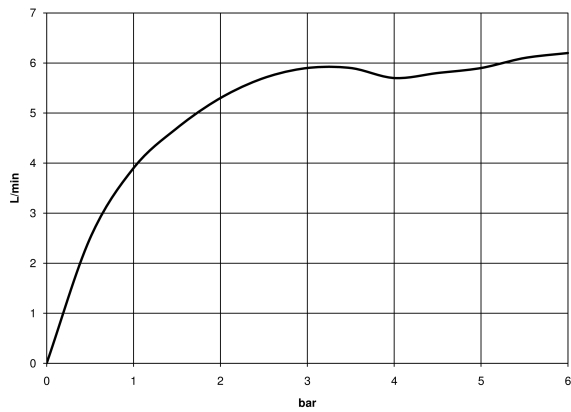

Waschtisch - MEM

Waschtisch-Wand-Einhandbatterie ohne Ablaufgarnitur - platin

Artikelnummer: 36 860 782-08

Durchflussdiagramm