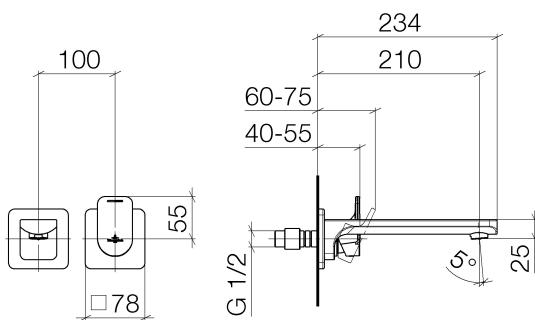

Waschtisch -

Waschtisch-Wand-Einhandbatterie ohne Ablaufgarnitur - chrom

Artikelnummer: 36 860 960-00

- Ausladung 210 mm
- starrer Auslauf
- runder luftangereicherter Strahl
- Bohrungsdurchmesser Auslauf 37 mm
- Bohrungsdurchmesser Einhandbatterie 57 mm
- Rosette für Einhandbatterie 78 x 78 mm
- Rosette für Auslauf 78 x 78 mm
- Durchfluss max. 7 l/min
- bleifrei

chrom

Zu diesem Artikel wird Zubehör benötigt.

Maßzeichnung

Alle Angaben in mm / inch = mm x 0,0394

Waschtisch -

Waschtisch-Wand-Einhandbatterie ohne Ablaufgarnitur - chrom

Artikelnummer: 36 860 960-00

Durchflussdiagramm

Waschtisch -

Waschtisch-Wand-Einhandbatterie ohne Ablaufgarnitur - chrom

Artikelnummer: 36 860 960-00

Weitere Oberflächenvarianten

schwarz matt

36 860 960-33

Weitere Oberflächen auf Anfrage (x-tra Service)

Benötigtes Zubehör

35 816 970 90

UP-Wand-Einhandbatterie
Mischer rechts -

35 860 970 90

UP-Wand-Einhandbatterie
Mischer rechts -