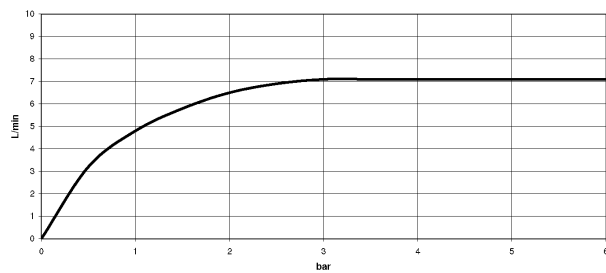

chrom

Zu diesem Artikel wird Zubehör benötigt.

Maßzeichnung

Alle Angaben in mm / inch = mm x 0,0394

Waschtisch -

Waschtisch-Wand-Einhandbatterie ohne Ablaufgarnitur - chrom

Artikelnummer: 36 860 960-00

Durchflussdiagramm