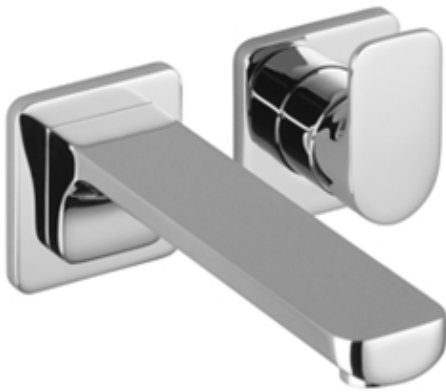

Waschtisch -

Waschtisch-Wand-Einhandbatterie ohne Ablaufgarnitur - chrom

Artikelnummer: 36 860 960-00

- Ausladung 210 mm
- starrer Auslauf
- runder luftangereicherter Strahl
- Bohrungsdurchmesser Auslauf 37 mm
- Bohrungsdurchmesser Einhandbatterie 57 mm
- Rosette für Einhandbatterie 78 x 78 mm
- Rosette für Auslauf 78 x 78 mm
- Durchfluss max. 7 l/min
- bleifrei

chrom

Zu diesem Artikel wird Zubehör benötigt.

Maßzeichnung

Alle Angaben in mm / inch = mm x 0,0394

Waschtisch -

Waschtisch-Wand-Einhandbatterie ohne Ablaufgarnitur - chrom

Artikelnummer: 36 860 960-00

Durchflussdiagramm

Waschtisch -

Waschtisch-Wand-Einhandbatterie ohne Ablaufgarnitur - chrom

Artikelnummer: 36 860 960-00

Weitere Oberflächenvarianten

schwarz matt

36 860 960-33

Weitere Oberflächen auf Anfrage (x-tra Service)

Benötigtes Zubehör