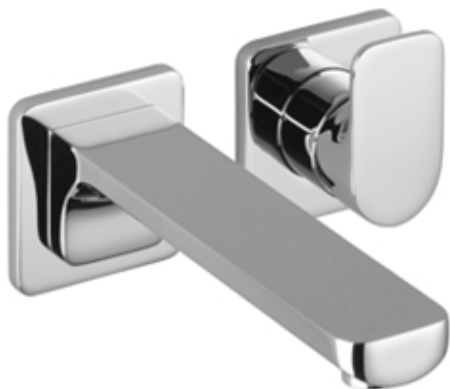

Waschtisch -

Waschtisch-Wand-Einhandbatterie ohne Ablaufgarnitur - schwarz matt

Artikelnummer: 36 860 960-33

- Ausladung 210 mm
- starrer Auslauf
- runder luftangereicherter Strahl
- Bohrungsdurchmesser Auslauf 37 mm
- Bohrungsdurchmesser Einhandbatterie 57 mm
- Rosette für Einhandbatterie 78 x 78 mm
- Rosette für Auslauf 78 x 78 mm
- Durchfluss max. 7 l/min
- bleifrei

schwarz matt

Zu diesem Artikel wird Zubehör benötigt.

Maßzeichnung

Alle Angaben in mm / inch = mm x 0,0394

Waschtisch -

Waschtisch-Wand-Einhandbatterie ohne Ablaufgarnitur - schwarz matt

Artikelnummer: 36 860 960-33

Durchflussdiagramm

Waschtisch -

Waschtisch-Wand-Einhandbatterie ohne Ablaufgarnitur - schwarz matt

Artikelnummer: 36 860 960-33

Weitere Oberflächenvarianten

chrom

36 860 960-00

Weitere Oberflächen auf Anfrage (x-tra Service)