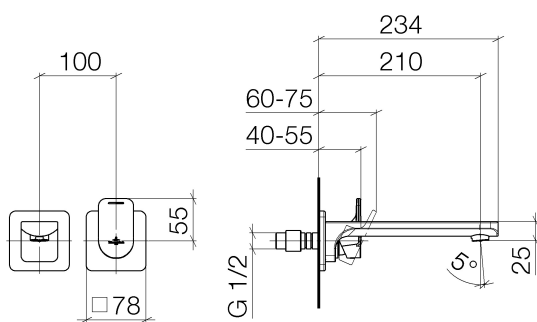

Waschtisch -

Waschtisch-Wand-Einhandbatterie ohne Ablaufgarnitur - schwarz matt

Artikelnummer: 36 860 960-33

- Ausladung 210 mm
- starrer Auslauf
- runder luftangereicherter Strahl
- Bohrungsdurchmesser Auslauf 37 mm
- Bohrungsdurchmesser Einhandbatterie 57 mm
- Rosette für Einhandbatterie 78 x 78 mm
- Rosette für Auslauf 78 x 78 mm
- Durchfluss max. 7 l/min
- bleifrei

schwarz matt

Zu diesem Artikel wird Zubehör benötigt.

Maßzeichnung

Alle Angaben in mm / inch = mm x 0,0394

Waschtisch -

Waschtisch-Wand-Einhandbatterie ohne Ablaufgarnitur - schwarz matt

Artikelnummer: 36 860 960-33

Durchflussdiagramm

Waschtisch -

Waschtisch-Wand-Einhandbatterie ohne Ablaufgarnitur - schwarz matt

Artikelnummer: 36 860 960-33

Weitere Oberflächenvarianten

chrom

36 860 960-00

Weitere Oberflächen auf Anfrage (x-tra Service)