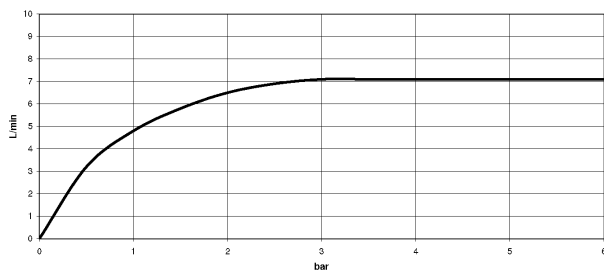

Waschtisch -

Waschtisch-Wand-Einhandbatterie ohne Ablaufgarnitur - schwarz matt

Artikelnummer: 36 860 960-33

Durchflussdiagramm