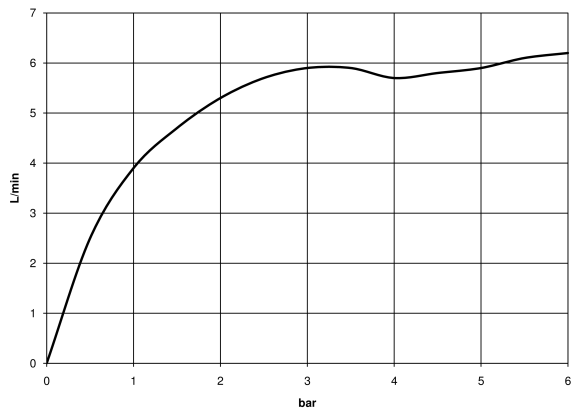

Waschtisch -
Waschtisch-Wand-Einhandbatterie ohne Ablaufgarnitur - chrom
Artikelnummer: 36 860 965-00

Durchflussdiagramm