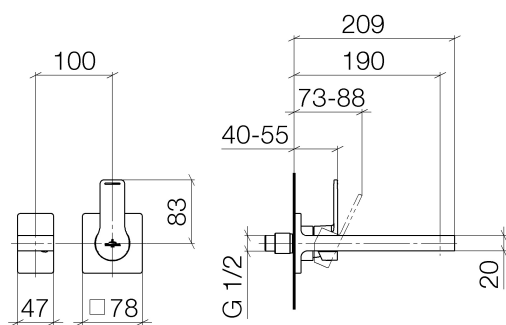

Waschtisch -

Waschtisch-Wand-Einhandbatterie ohne Ablaufgarnitur - chrom

Artikelnummer: 36 860 965-00

- Ausladung 190 mm
- starrer Auslauf
- runder luftangereicherter Strahl
- Bohrungsdurchmesser Auslauf 37 mm
- Bohrungsdurchmesser Einhandbatterie 57 mm
- Rosette für Einhandbatterie 78 x 78 mm
- Rosette für Auslauf 78 x 78 mm
- Durchfluss max. 5,7 l/min
- bleifrei

chrom

Zu diesem Artikel wird Zubehör benötigt.

Maßzeichnung

Alle Angaben in mm / inch = mm x 0,0394

Waschtisch -
Waschtisch-Wand-Einhandbatterie ohne Ablaufgarnitur - chrom
Artikelnummer: 36 860 965-00

Durchflussdiagramm

Waschtisch -

Waschtisch-Wand-Einhandbatterie ohne Ablaufgarnitur - chrom

Artikelnummer: 36 860 965-00

Benötigtes Zubehör

35 816 970 90

UP-Wand-Einhandbatterie
Mischer rechts -

35 860 970 90

UP-Wand-Einhandbatterie
Mischer rechts -