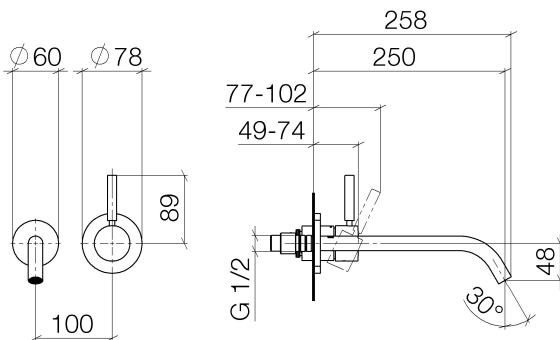

Waschtisch - Meta

Waschtisch-Wand-Einhandbatterie ohne Ablaufgarnitur - schwarz matt

Artikelnummer: 36 861 660-33

- Ausladung 250 mm
- starrer Auslauf
- runder luftangereicherter Strahl
- Bohrungsdurchmesser Auslauf 37 mm
- Bohrungsdurchmesser Einhandbatterie 57 mm
- Rosette für Auslauf Ø 60 mm
- Rosette für Mischer Ø 78 mm
- Durchfluss max. 5,7 l/min
- bleifrei

schwarz matt

Zu diesem Artikel wird Zubehör benötigt.

Maßzeichnung

Alle Angaben in mm / inch = mm x 0,0394

Waschtisch - Meta

Waschtisch-Wand-Einhandbatterie ohne Ablaufgarnitur - schwarz matt

Artikelnummer: 36 861 660-33

Durchflussdiagramm

Waschtisch - Meta

Waschtisch-Wand-Einhandbatterie ohne Ablaufgarnitur - schwarz matt

Artikelnummer: 36 861 660-33

Weitere Oberflächenvarianten

chrom

36 861 660-00

platin matt