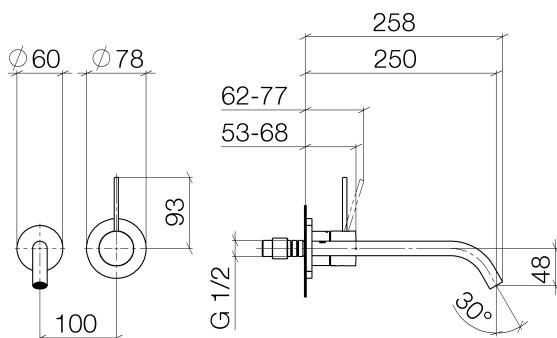

Waschtisch - Meta

META SLIM Waschtisch-Wand-Einhandbatterie ohne Ablaufgarnitur - platin matt

Artikelnummer: 36 861 662-06

- Ausladung 250 mm
- starrer Auslauf
- runder luftangereicherter Strahl
- Bohrungsdurchmesser Auslauf 37 mm
- Bohrungsdurchmesser Einhandbatterie 57 mm
- Rosette für Auslauf Ø 55 mm
- Rosette für Mischer Ø 78 mm
- Durchfluss max. 5,7 l/min
- bleifrei

platin matt

Zu diesem Artikel wird Zubehör benötigt.

Maßzeichnung

Alle Angaben in mm / inch = mm x 0,0394

Waschtisch - Meta

META SLIM Waschtisch-Wand-Einhandbatterie ohne Ablaufgarnitur - platin matt

Artikelnummer: 36 861 662-06

Durchflussdiagramm

Waschtisch - Meta

META SLIM Waschtisch-Wand-Einhandbatterie ohne Ablaufgarnitur - platin matt

Artikelnummer: 36 861 662-06

Weitere Oberflächenvarianten

chrom

36 861 662-00

schwarz matt