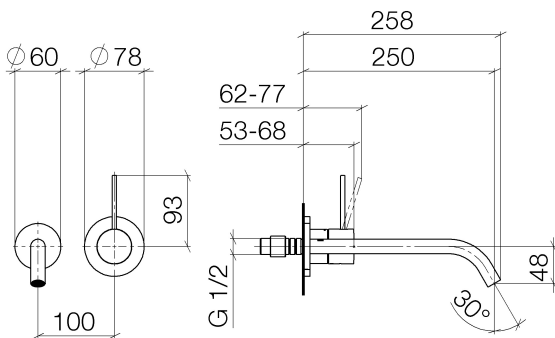

Waschtisch - Meta

META SLIM Waschtisch-Wand-Einhandbatterie ohne Ablaufgarnitur - schwarz matt

Artikelnummer: 36 861 662-33

- Ausladung 250 mm
- starrer Auslauf
- runder luftangereicherter Strahl
- Bohrungsdurchmesser Auslauf 37 mm
- Bohrungsdurchmesser Einhandbatterie 57 mm
- Rosette für Auslauf Ø 55 mm
- Rosette für Mischer Ø 78 mm
- Durchfluss max. 5,7 l/min
- bleifrei

schwarz matt

Zu diesem Artikel wird Zubehör benötigt.

Maßzeichnung

Alle Angaben in mm / inch = mm x 0,0394

Waschtisch - Meta

META SLIM Waschtisch-Wand-Einhandbatterie ohne Ablaufgarnitur - schwarz matt

Artikelnummer: 36 861 662-33

Durchflussdiagramm

Waschtisch - Meta

META SLIM Waschtisch-Wand-Einhandbatterie ohne Ablaufgarnitur - schwarz matt

Artikelnummer: 36 861 662-33

Weitere Oberflächenvarianten

chrom

36 861 662-00

platin matt