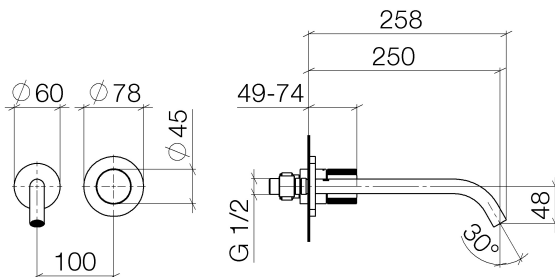

Waschtisch - Meta

META PURE Waschtisch-Wand-Einhandbatterie ohne Ablaufgarnitur - platin matt

Artikelnummer: 36 861 664-06

- Ausladung 250 mm
- starrer Auslauf
- runder luftangereicherter Strahl
- Bohrungsdurchmesser Auslauf 37 mm
- Bohrungsdurchmesser Einhandbatterie 57 mm
- Rosette für Auslauf Ø 55 mm
- Rosette für Mischer Ø 78 mm
- Durchfluss max. 5,7 l/min
- bleifrei

platin matt

Zu diesem Artikel wird Zubehör benötigt.

Maßzeichnung

Alle Angaben in mm / inch = mm x 0,0394

Waschtisch - Meta

META PURE Waschtisch-Wand-Einhandbatterie ohne Ablaufgarnitur - platin matt

Artikelnummer: 36 861 664-06