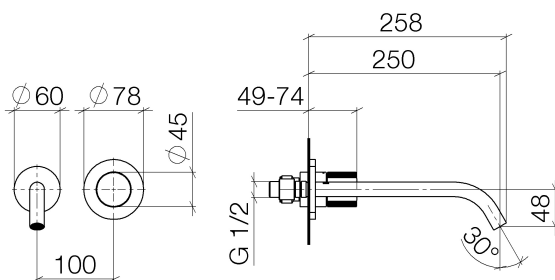

Waschtisch - Meta

META PURE Waschtisch-Wand-Einhandbatterie ohne Ablaufgarnitur - schwarz matt

Artikelnummer: 36 861 664-33

- Ausladung 250 mm
- starrer Auslauf
- runder luftangereicherter Strahl
- Bohrungsdurchmesser Auslauf 37 mm
- Bohrungsdurchmesser Einhandbatterie 57 mm
- Rosette für Auslauf Ø 55 mm
- Rosette für Mischer Ø 78 mm
- Durchfluss max. 5,7 l/min
- bleifrei

schwarz matt

Zu diesem Artikel wird Zubehör benötigt.

Maßzeichnung

Alle Angaben in mm / inch = mm x 0,0394

Waschtisch - Meta

META PURE Waschtisch-Wand-Einhandbatterie ohne Ablaufgarnitur - schwarz matt

Artikelnummer: 36 861 664-33

## Waschtisch - Meta

META PURE Waschtisch-Wand-Einhandbatterie ohne Ablaufgarnitur - schwarz matt

Artikelnummer: 36 861 664-33