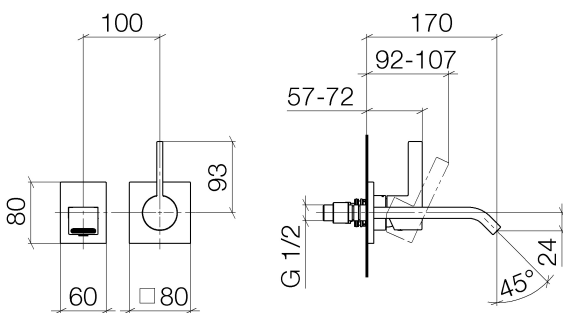

Waschtisch - IMO

Waschtisch-Wand-Einhandbatterie ohne Ablaufgarnitur - chrom

Artikelnummer: 36 861 670-00

- Ausladung 170 mm
- starrer Auslauf
- rechteckiger luftangereicherter Strahl
- Bohrungsdurchmesser Auslauf 37 mm
- Bohrungsdurchmesser Einhandbatterie 57 mm
- Rosette für Auslauf 80 x 60 mm
- Rosette für Mischer 80 x 80 mm
- Durchfluss max. 5,7 l/min
- bleifrei

chrom

Zu diesem Artikel wird Zubehör benötigt.

Maßzeichnung

Alle Angaben in mm / inch = mm x 0,0394

Waschtisch - IMO

Waschtisch-Wand-Einhandbatterie ohne Ablaufgarnitur - chrom

Artikelnummer: 36 861 670-00

### Durchflussdiagramm