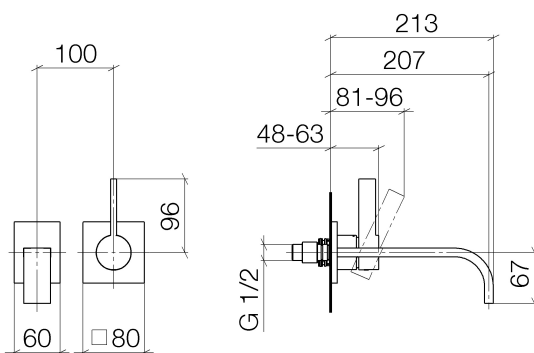

Waschtisch - MEM

Waschtisch-Wand-Einhandbatterie ohne Ablaufgarnitur - platin matt

Artikelnummer: 36 861 782-06

- Ausladung 207 mm
- starrer Auslauf
- rechteckiger luftangereicherter Strahl
- Bohrungsdurchmesser Auslauf 37 mm
- Bohrungsdurchmesser Einhandbatterie 57 mm
- Rosette für Auslauf 80 x 60 mm
- Rosette für Mischer 80 x 80 mm
- Durchfluss max. 5,7 l/min
- bleifrei
- Um die überproportional gestiegenen Materialkosten auszugleichen, sehen wir uns leider gezwungen, ab dem 1. Juni 2020 einen Edelmetallzuschlag in Höhe von zehn Prozent für diesen Artikel zu berechnen.
- Der Zuschlag ist nicht im angezeigten Preis enthalten.

platin matt

Zu diesem Artikel wird Zubehör benötigt.

Maßzeichnung

Alle Angaben in mm / inch = mm x 0,0394

Waschtisch - MEM

Waschtisch-Wand-Einhandbatterie ohne Ablaufgarnitur - platin matt

Artikelnummer: 36 861 782-06

Durchflussdiagramm

Waschtisch - MEM

Waschtisch-Wand-Einhandbatterie ohne Ablaufgarnitur - platin matt

Artikelnummer: 36 861 782-06

Weitere Oberflächenvarianten

chrom

36 861 782-00

platin