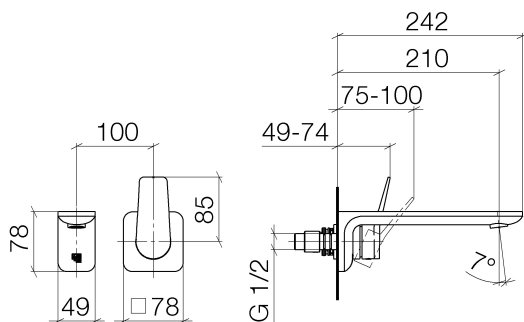

Waschtisch - Lissé

Waschtisch-Wand-Einhandbatterie ohne Ablaufgarnitur - chrom

Artikelnummer: 36 861 845-00

- Ausladung 210 mm
- starrer Auslauf
- runder luftangereicherter Strahl
- Bohrungsdurchmesser Auslauf 37 mm
- Bohrungsdurchmesser Einhandbatterie 57 mm
- Rosette 78 x 78 mm
- Durchfluss max. 5,7 l/min
- bleifrei

chrom

Zu diesem Artikel wird Zubehör benötigt.

Maßzeichnung

Alle Angaben in mm / inch = mm x 0,0394

Waschtisch - Lissé

Waschtisch-Wand-Einhandbatterie ohne Ablaufgarnitur - chrom

Artikelnummer: 36 861 845-00

Durchflussdiagramm

Waschtisch - Lissé

Waschtisch-Wand-Einhandbatterie ohne Ablaufgarnitur - chrom

Artikelnummer: 36 861 845-00

Weitere Oberflächenvarianten

platin matt

36 861 845-06

Weitere Oberflächen auf Anfrage (x-tra Service)