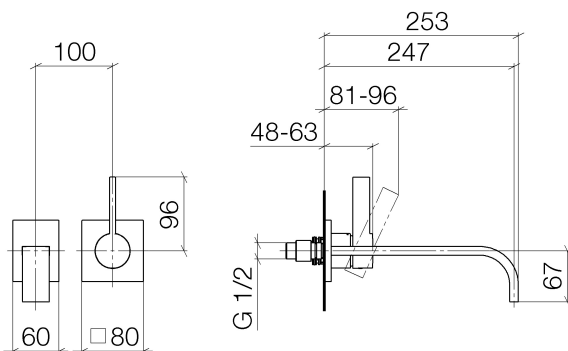

Waschtisch - MEM

Waschtisch-Wand-Einhandbatterie ohne Ablaufgarnitur - chrom

Artikelnummer: 36 862 782-00

- Ausladung 247 mm
- starrer Auslauf
- rechteckiger luftangereicherter Strahl
- Bohrungsdurchmesser Auslauf 37 mm
- Bohrungsdurchmesser Einhandbatterie 57 mm
- Rosette für Auslauf 80 x 60 mm
- Rosette für Mischer 80 x 80 mm
- Durchfluss max. 5,7 l/min
- bleifrei

chrom

Zu diesem Artikel wird Zubehör benötigt.

Maßzeichnung

Alle Angaben in mm / inch = mm x 0,0394

Waschtisch - MEM

Waschtisch-Wand-Einhandbatterie ohne Ablaufgarnitur - chrom

Artikelnummer: 36 862 782-00

Durchflussdiagramm