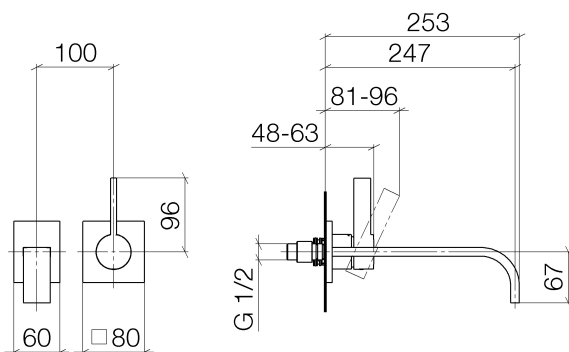

Waschtisch - MEM

Waschtisch-Wand-Einhandbatterie ohne Ablaufgarnitur - platin matt

Artikelnummer: 36 862 782-06

- Ausladung 247 mm
- starrer Auslauf
- rechteckiger luftangereicherter Strahl
- Bohrungsdurchmesser Auslauf 37 mm
- Bohrungsdurchmesser Einhandbatterie 57 mm
- Rosette für Auslauf 80 x 60 mm
- Rosette für Mischer 80 x 80 mm
- Durchfluss max. 5,7 l/min
- bleifrei
- Um die überproportional gestiegenen Materialkosten auszugleichen, sehen wir uns leider gezwungen, ab dem 1. Juni 2020 einen Edelmetallzuschlag in Höhe von zehn Prozent für diesen Artikel zu berechnen.
- Der Zuschlag ist nicht im angezeigten Preis enthalten.

platin matt

Zu diesem Artikel wird Zubehör benötigt.

Maßzeichnung

Alle Angaben in mm / inch = mm x 0,0394

Waschtisch - MEM

Waschtisch-Wand-Einhandbatterie ohne Ablaufgarnitur - platin matt

Artikelnummer: 36 862 782-06