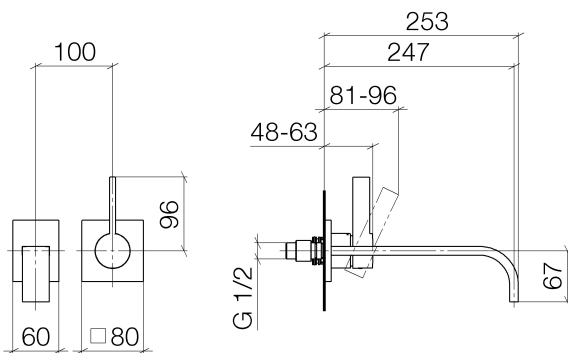

Waschtisch - MEM

Waschtisch-Wand-Einhandbatterie ohne Ablaufgarnitur - Dark Platinum matt

Artikelnummer: 36 862 782-99

- Ausladung 247 mm
- starrer Auslauf
- rechteckiger luftangereicherter Strahl
- Bohrungsdurchmesser Auslauf 37 mm
- Bohrungsdurchmesser Einhandbatterie 57 mm
- Rosette für Auslauf 80 x 60 mm
- Rosette für Mischer 80 x 80 mm
- Durchfluss max. 5,7 l/min
- bleifrei

Dark Platinum matt

Zu diesem Artikel wird Zubehör benötigt.

Maßzeichnung

Alle Angaben in mm / inch = mm x 0,0394

Waschtisch - MEM

Waschtisch-Wand-Einhandbatterie ohne Ablaufgarnitur - Dark Platinum matt

Artikelnummer: 36 862 782-99