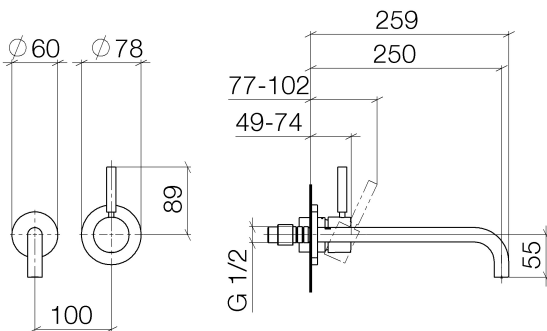

Waschtisch - Meta

Waschtisch-Wand-Einhandbatterie mit Einzelrosetten - platin matt

Artikelnummer: 36 863 660-06

- Auslaufvariante mit Biegeradius von 90 °
- Ausladung 250 mm
- starrer Auslauf
- runder luftangereicherter Strahl
- Bohrungsdurchmesser Auslauf mm
- Bohrungsdurchmesser Einhandbatterie 57 mm
- Rosette für Auslauf Ø 55 mm
- Rosette für Mischer Ø 78 mm
- Durchfluss max. 5,7 l/min
- bleifrei

platin matt

Zu diesem Artikel wird Zubehör benötigt.

Maßzeichnung

Alle Angaben in mm / inch = mm x 0,0394

Waschtisch - Meta

Waschtisch-Wand-Einhandbatterie mit Einzelrosetten - platin matt

Artikelnummer: 36 863 660-06

Durchflussdiagramm

Waschtisch - Meta

Waschtisch-Wand-Einhandbatterie mit Einzelrosetten - platin matt

Artikelnummer: 36 863 660-06

Weitere Oberflächenvarianten

chrom

36 863 660-00

schwarz matt