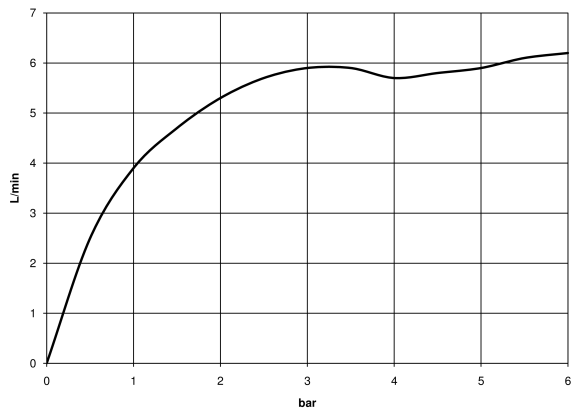

## Maßzeichnung

Alle Angaben in mm / inch = mm x 0,0394

Waschtisch - MEM

Waschtisch-Wand-Einhandbatterie mit Abdeckplatte ohne Ablaufgarnitur - chrom

Artikelnummer: 36 865 782-00

Durchflussdiagramm