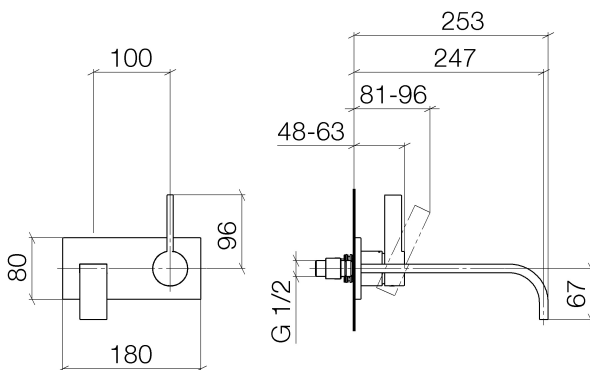

## Waschtisch - MEM

Waschtisch-Wand-Einhandbatterie mit Abdeckplatte ohne Ablaufgarnitur - chrom

Artikelnummer: 36 865 782-00

- Ausladung 247 mm
- starrer Auslauf
- rechteckiger luftangereicherter Strahl
- Bohrungsdurchmesser Auslauf 37 mm
- Bohrungsdurchmesser Einhandbatterie 57 mm
- Abdeckplatte 80 x 180 mm
- Durchfluss max. 5,7 l/min
- bleifrei

## Maßzeichnung

Alle Angaben in mm / inch = mm x 0,0394

Waschtisch - MEM

Waschtisch-Wand-Einhandbatterie mit Abdeckplatte ohne Ablaufgarnitur - chrom

Artikelnummer: 36 865 782-00

Durchflussdiagramm