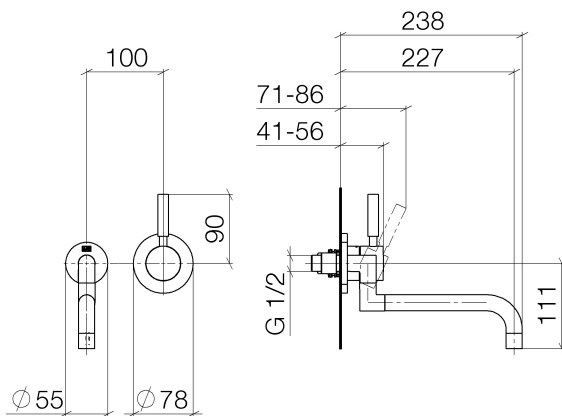

Küche - Meta.02

Wandmischer mit Einzelrosetten - chrom

Artikelnummer: 36 880 625-00

- Ausladung 227 mm
- schwenkbarer Auslauf
- Luftangereicherter Strahl
- Rosette für Auslauf Ø 55 mm
- Rosette für Mischer Ø 78 mm
- Durchfluss max. 7 l/min bei 3 bar Fließdruck
- bleifrei

chrom

Zu diesem Artikel wird Zubehör benötigt.

Maßzeichnung

Alle Angaben in mm / inch = mm x 0,0394

Küche - Meta.02

Wandmischer mit Einzelrosetten - chrom

Artikelnummer: 36 880 625-00

Durchflussdiagramm

Küche - Meta.02

Wandmischer mit Einzelrosetten - chrom

Artikelnummer: 36 880 625-00

Weitere Oberflächenvarianten

platin matt
36 880 625-06

platin
36 880 625-08

messing gebürstet
36 880 625-28

Dark Platinum matt
36 880 625-99