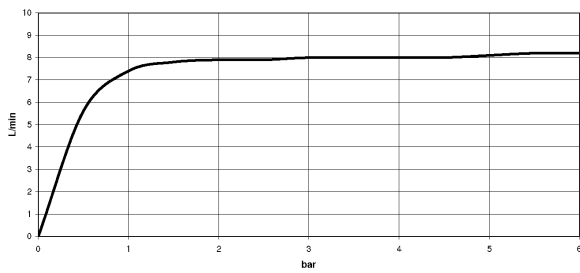

Küche - Meta.02

Wandmischer mit Einzelrosetten mit herausziehbarem Auslauf - chrom

Artikelnummer: 36 882 625-00

Durchflussdiagramm