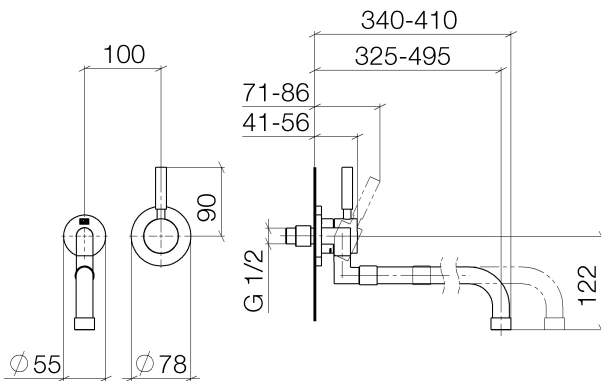

Küche - Meta.02

Wandmischer mit Einzelrosetten mit herausziehbarem Auslauf - chrom

Artikelnummer: 36 882 625-00

- Ausladung 325 mm
- schwenkbarer Auslauf
- Luftangereicherter Strahl
- Rosette für Auslauf Ø 55 mm
- Rosette für Mischer Ø 78 mm
- Durchfluss max. 7 l/min bei 3 bar Fließdruck
- bleifrei

chrom

Zu diesem Artikel wird Zubehör benötigt.

Maßzeichnung

Alle Angaben in mm / inch = mm x 0,0394

Küche - Meta.02

Wandmischer mit Einzelrosetten mit herausziehbarem Auslauf - chrom

Artikelnummer: 36 882 625-00

Durchflussdiagramm

Küche - Meta.02

Wandmischer mit Einzelrosetten mit herausziehbarem Auslauf - chrom

Artikelnummer: 36 882 625-00

Weitere Oberflächenvarianten

platin matt

36 882 625-06

platin