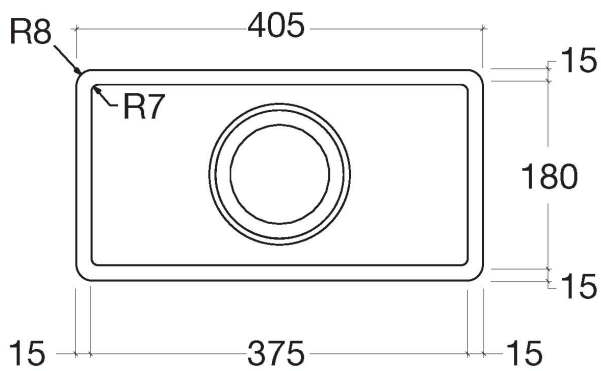

Küche - Küchenbecken aus Edelstahl gebürstet  
 Einzelbecken - Edelstahl gebürstet  
 Artikelnummer: 38 001 000-86

- Einbau, aufliegend oder flächenbündig
- 210 x 405 mm
- Beckentiefe 40 mm
- 3 1/2" Siebkorbventil unverschließbar
- Ablaufgarnitur komplett ohne Ventilbrücke
- Befestigungssatz
- passend für Unterbauschränke 500 mm
- ACHTUNG: Diese Artikel werden separat konditioniert.

Edelstahl gebürstet

Maßzeichnung

Alle Angaben in mm / inch = mm x 0,0394

Küche - Küchenbecken aus Edelstahl gebürstet  
Einzelbecken - Edelstahl gebürstet  
Artikelnummer: 38 001 000-86

## Empfohlenes Zubehör

84 710 000-13  
DRINKING PLATE - schwarz