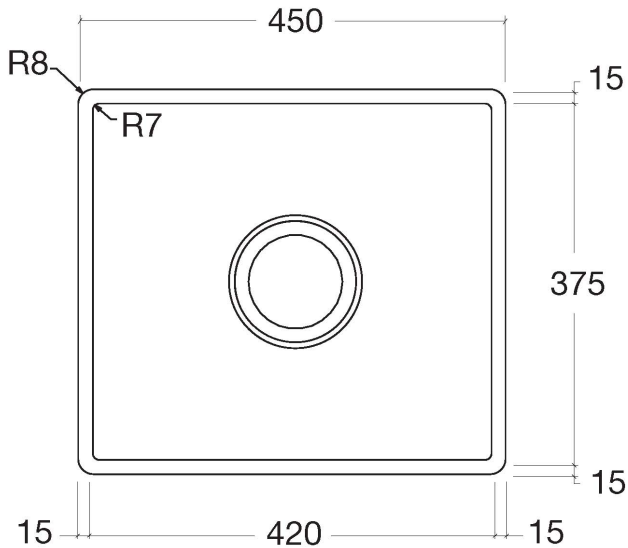

Küche - Küchenbecken aus Edelstahl gebürstet  
 Einzelbecken - Edelstahl gebürstet  
 Artikelnummer: 38 060 000-86

- Unterbau
- 450 x 405 mm
- Beckentiefe 200 mm
- 3 1/2" Siebkorbventil verschließbar
- Ab- und Überlaufgarnitur komplett mit Ventilbrücke
- Befestigungssatz
- passend für Unterbauschränke 550 mm
- Exzenterbetätigung nicht im Lieferumfang enthalten.
- ACHTUNG: Diese Artikel werden separat konditioniert.

Edelstahl gebürstet

Maßzeichnung

Alle Angaben in mm / inch = mm x 0,0394

Küche - Küchenbecken aus Edelstahl gebürstet  
Einzelbecken - Edelstahl gebürstet  
Artikelnummer: 38 060 000-86