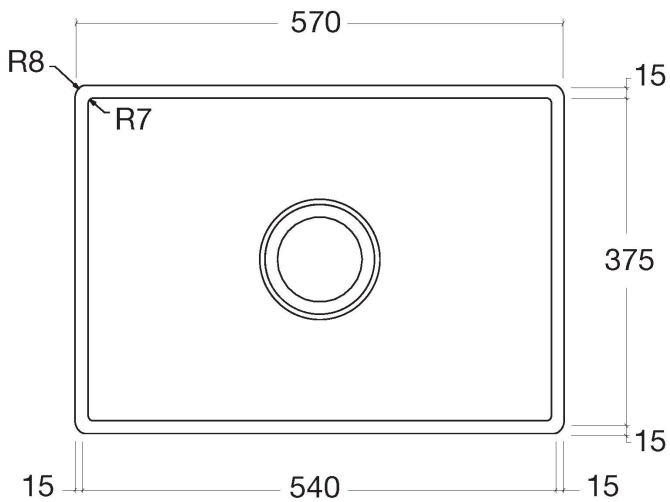

Küche - Küchenbecken aus Edelstahl gebürstet  
 Einzelbecken - Edelstahl gebürstet  
 Artikelnummer: 38 090 000-86

- Unterbau
- 570 x 405 mm
- Beckentiefe 200 mm
- 3 1/2" Siebkorbventil verschließbar
- Ab- und Überlaufgarnitur komplett mit Ventilbrücke
- Befestigungssatz
- passend für Unterbauschränke 800 mm
- Exzenterbetätigung nicht im Lieferumfang enthalten.
- ACHTUNG: Diese Artikel werden separat konditioniert.

Edelstahl gebürstet

Maßzeichnung

Alle Angaben in mm / inch = mm x 0,0394

Küche - Küchenbecken aus Edelstahl gebürstet  
Einzelbecken - Edelstahl gebürstet  
Artikelnummer: 38 090 000-86