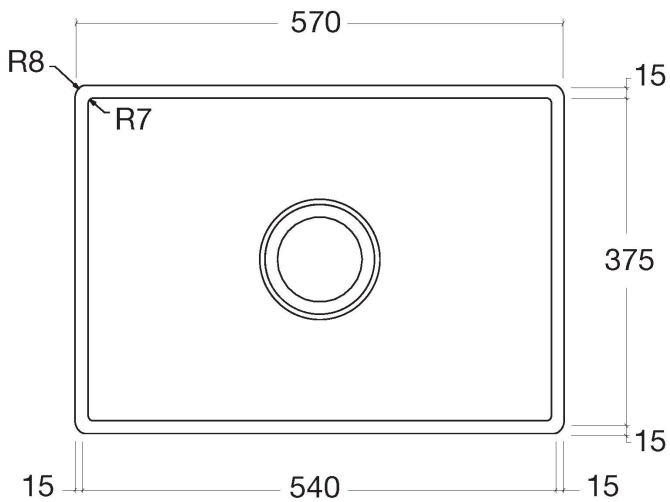

Küche - Küchenbecken aus Edelstahl gebürstet  
 Einzelbecken - Edelstahl gebürstet  
 Artikelnummer: 38 091 000-86

- Einbau, aufliegend oder flächenbündig
- 570 x 405 mm
- Beckentiefe 200 mm
- 3 1/2" Siebkorbventil verschließbar
- Ab- und Überlaufgarnitur komplett mit Ventilbrücke
- Befestigungssatz
- passend für Unterbauschränke 800 mm
- Exzenterbetätigung nicht im Lieferumfang enthalten.
- ACHTUNG: Diese Artikel werden separat konditioniert.

Edelstahl gebürstet

Maßzeichnung

Alle Angaben in mm / inch = mm x 0,0394

Küche - Küchenbecken aus Edelstahl gebürstet  
Einzelbecken - Edelstahl gebürstet  
Artikelnummer: 38 091 000-86