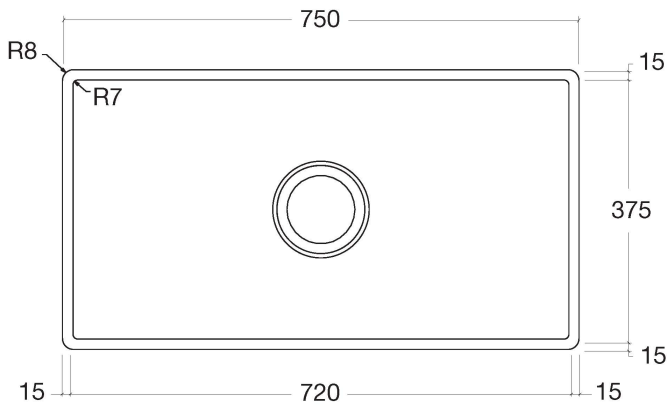

Küche - Küchenbecken aus Edelstahl gebürstet
 Einzelbecken - Edelstahl gebürstet
 Artikelnummer: 38 100 000-86

- Unterbau
- 750 x 405 mm
- Beckentiefe 200 mm
- 3 1/2" Siebkorbventil verschließbar
- Ab- und Überlaufgarnitur komplett mit Ventilbrücke
- Befestigungssatz
- passend für Unterbauschränke 900 mm
- Exzenterbetätigung nicht im Lieferumfang enthalten.
- ACHTUNG: Diese Artikel werden separat konditioniert.

Edelstahl gebürstet

Maßzeichnung

Alle Angaben in mm / inch = mm x 0,0394

Küche - Küchenbecken aus Edelstahl gebürstet
Einzelbecken - Edelstahl gebürstet
Artikelnummer: 38 100 000-86

Weitere Oberflächenvarianten

84 700 000-48
Schneidbrett - eiche