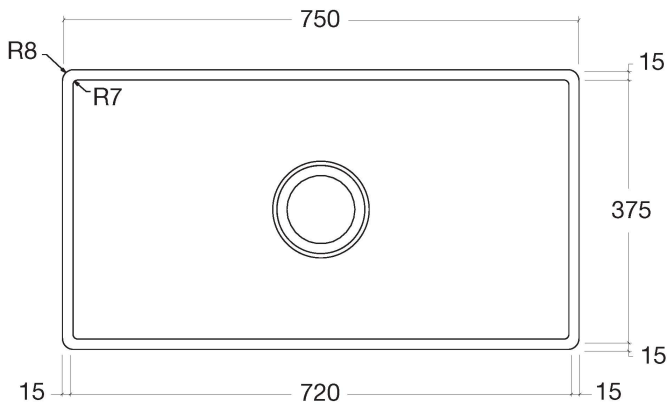

Küche - Küchenbecken aus Edelstahl gebürstet  
 Einzelbecken - Edelstahl gebürstet  
 Artikelnummer: 38 101 000-86

- Einbau, aufliegend oder flächenbündig
- 750 x 405 mm
- Beckentiefe 200 mm
- 3 1/2" Siebkorbventil verschließbar
- Ab- und Überlaufgarnitur komplett mit Ventilbrücke
- Befestigungssatz
- passend für Unterbauschränke 900 mm
- Exzenterbetätigung nicht im Lieferumfang enthalten.
- ACHTUNG: Diese Artikel werden separat konditioniert.

Edelstahl gebürstet

Maßzeichnung

Alle Angaben in mm / inch = mm x 0,0394

Küche - Küchenbecken aus Edelstahl gebürstet  
Einzelbecken - Edelstahl gebürstet  
Artikelnummer: 38 101 000-86