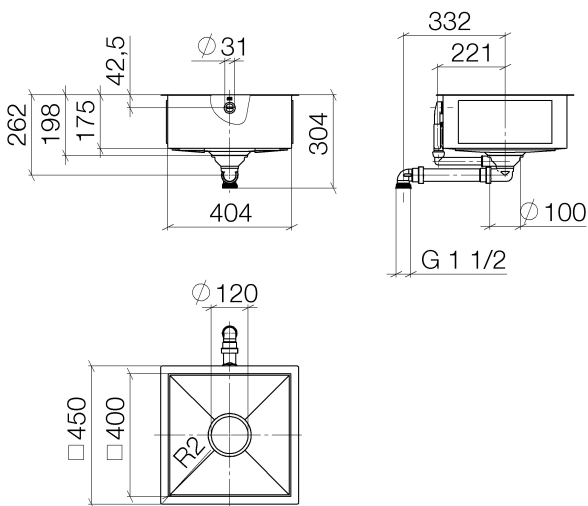

Küche - Küchenbecken aus glasiertem Stahl
 Einzelbecken - weiß matt
 Artikelnummer: 38 400 002-62

- Unterbau
- 400 x 400 mm
- Beckentiefe 175 mm
- Becken und Ablaufabdeckung aus glasiertem Stahl
- 3 1/2" Siebkorbventil verschließbar
- Inkl. Ab- und Überlaufgarnitur
- Befestigungssatz
- passend für Unterbauschränke 450 mm
- Radius 2 mm
- Nicht geeignet zur Kombination mit Exzenterbetätigung.

weiß matt

Maßzeichnung

Alle Angaben in mm / inch = mm x 0,0394

Küche - Küchenbecken aus glasiertem Stahl
Einzelbecken - weiß matt
Artikelnummer: 38 400 002-62

Küche - Küchenbecken aus glasiertem Stahl
Einzelbecken - weiß matt
Artikelnummer: 38 400 002-62