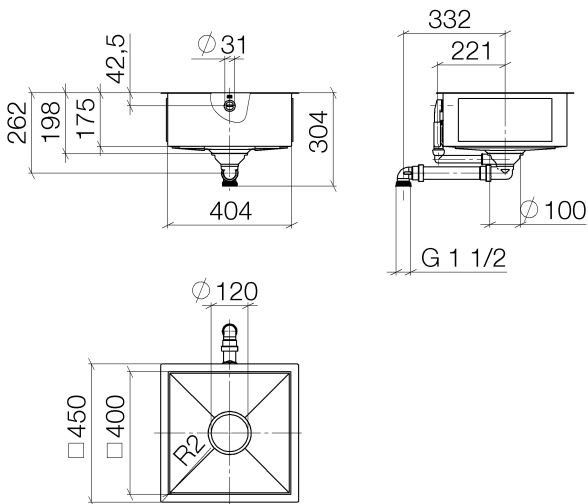

Küche - Küchenbecken aus glasiertem Stahl  
 Einzelbecken - schwarz matt  
 Artikelnummer: 38 400 002-71

- Unterbau
- 400 x 400 mm
- Beckentiefe 175 mm
- Becken und Ablaufabdeckung aus glasiertem Stahl
- 3 1/2" Siebkorbventil verschließbar
- Inkl. Ab- und Überlaufgarnitur
- Befestigungssatz
- passend für Unterbauschränke 450 mm
- Radius 2 mm
- Nicht geeignet zur Kombination mit Exzenterbetätigung.

schwarz matt

Maßzeichnung

Alle Angaben in mm / inch = mm x 0,0394

Küche - Küchenbecken aus glasiertem Stahl  
Einzelbecken - schwarz matt  
Artikelnummer: 38 400 002-71

Küche - Küchenbecken aus glasiertem Stahl  
Einzelbecken - schwarz matt  
Artikelnummer: 38 400 002-71