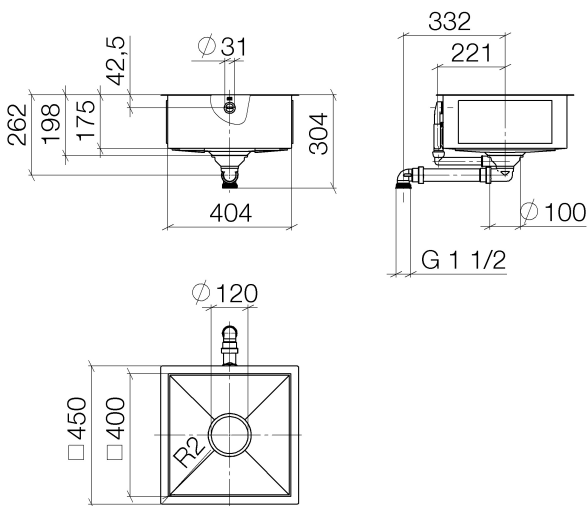

Küche - Küchenbecken aus glasiertem Stahl  
 Einzelbecken - sand matt  
 Artikelnummer: 38 400 002-72

- Unterbau
- 400 x 400 mm
- Beckentiefe 175 mm
- Becken und Ablaufabdeckung aus glasiertem Stahl
- 3 1/2" Siebkorbventil verschließbar
- Inkl. Ab- und Überlaufgarnitur
- Befestigungssatz
- passend für Unterbauschränke 450 mm
- Radius 2 mm
- Nicht geeignet zur Kombination mit Exzenterbetätigung.

sand matt

Maßzeichnung

Alle Angaben in mm / inch = mm x 0,0394

Küche - Küchenbecken aus glasiertem Stahl  
Einzelbecken - sand matt  
Artikelnummer: 38 400 002-72

Küche - Küchenbecken aus glasiertem Stahl  
Einzelbecken - sand matt  
Artikelnummer: 38 400 002-72