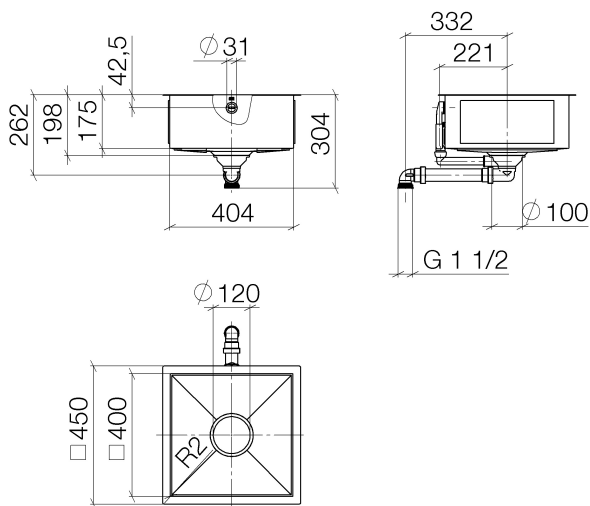

Küche - Küchenbecken aus glasiertem Stahl
 Einzelbecken - weiß glänzend
 Artikelnummer: 38 400 002-73

- Unterbau
- 400 x 400 mm
- Beckentiefe 175 mm
- Becken und Ablaufabdeckung aus glasiertem Stahl
- 3 1/2" Siebkorbventil verschließbar
- Inkl. Ab- und Überlaufgarnitur
- Befestigungssatz
- passend für Unterbauschränke 450 mm
- Radius 2 mm
- Nicht geeignet zur Kombination mit Exzenterbetätigung.

weiß glänzend

Maßzeichnung

Alle Angaben in mm / inch = mm x 0,0394

Küche - Küchenbecken aus glasiertem Stahl
Einzelbecken - weiß glänzend
Artikelnummer: 38 400 002-73

Küche - Küchenbecken aus glasiertem Stahl
Einzelbecken - weiß glänzend
Artikelnummer: 38 400 002-73