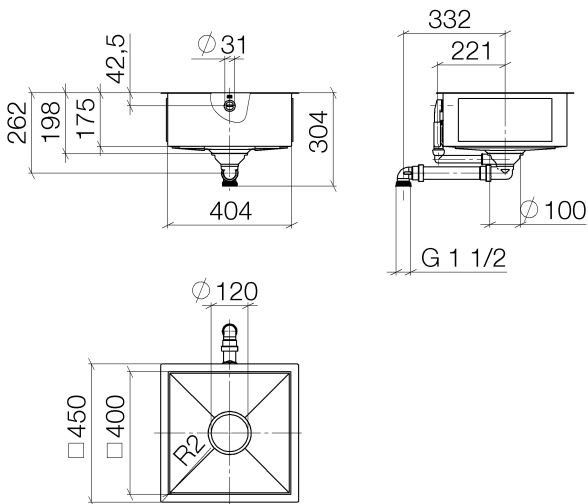

Küche - Küchenbecken aus glasiertem Stahl
 Einzelbecken - schwarz glänzend
 Artikelnummer: 38 400 002-76

- Unterbau
- 400 x 400 mm
- Beckentiefe 175 mm
- Becken und Ablaufabdeckung aus glasiertem Stahl
- 3 1/2" Siebkorbventil verschließbar
- Inkl. Ab- und Überlaufgarnitur
- Befestigungssatz
- passend für Unterbauschränke 450 mm
- Radius 2 mm
- Nicht geeignet zur Kombination mit Exzenterbetätigung.

schwarz glänzend

Maßzeichnung

Alle Angaben in mm / inch = mm x 0,0394

Küche - Küchenbecken aus glasiertem Stahl
Einzelbecken - schwarz glänzend
Artikelnummer: 38 400 002-76

Küche - Küchenbecken aus glasiertem Stahl
Einzelbecken - schwarz glänzend
Artikelnummer: 38 400 002-76