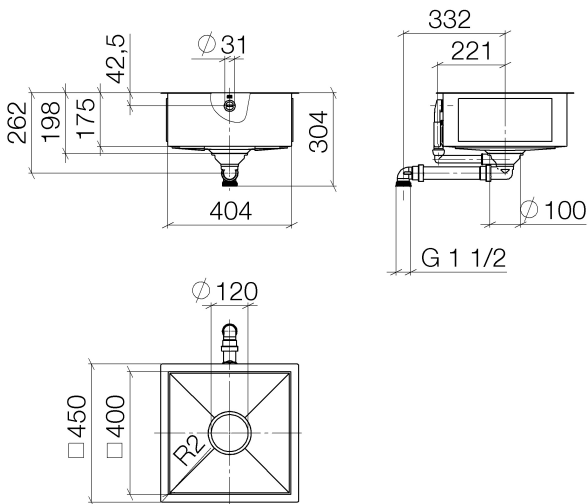

Küche - Küchenbecken aus glasiertem Stahl
 Einzelbecken - sand glänzend
 Artikelnummer: 38 400 002-78

- Unterbau
- 400 x 400 mm
- Beckentiefe 175 mm
- Becken und Ablaufabdeckung aus glasiertem Stahl
- 3 1/2" Siebkorbventil verschließbar
- Inkl. Ab- und Überlaufgarnitur
- Befestigungssatz
- passend für Unterbauschränke 450 mm
- Radius 2 mm
- Nicht geeignet zur Kombination mit Exzenterbetätigung.

sand glänzend

Maßzeichnung

Alle Angaben in mm / inch = mm x 0,0394

Küche - Küchenbecken aus glasiertem Stahl
Einzelbecken - sand glänzend
Artikelnummer: 38 400 002-78

Küche - Küchenbecken aus glasiertem Stahl
Einzelbecken - sand glänzend
Artikelnummer: 38 400 002-78