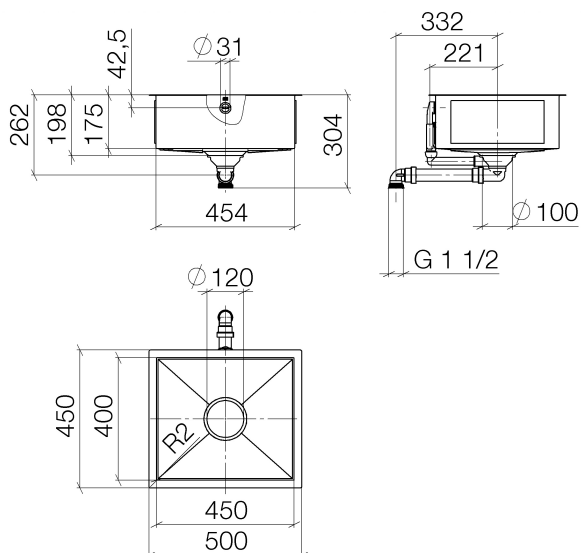

Küche - Küchenbecken aus glasiertem Stahl
 Einzelbecken - schwarz matt
 Artikelnummer: 38 450 002-71

- Unterbau
- 450 x 400 mm
- Beckentiefe 175 mm
- Becken und Ablaufabdeckung aus glasiertem Stahl
- 3 1/2" Siebkorbventil verschließbar
- Inkl. Ab- und Überlaufgarnitur
- Befestigungssatz
- passend für Unterbauschränke 500 mm
- Radius 2 mm
- Nicht geeignet zur Kombination mit Exzenterbetätigung.

schwarz matt

Maßzeichnung

Alle Angaben in mm / inch = mm x 0,0394

Küche - Küchenbecken aus glasiertem Stahl
Einzelbecken - schwarz matt
Artikelnummer: 38 450 002-71

Küche - Küchenbecken aus glasiertem Stahl
Einzelbecken - schwarz matt
Artikelnummer: 38 450 002-71