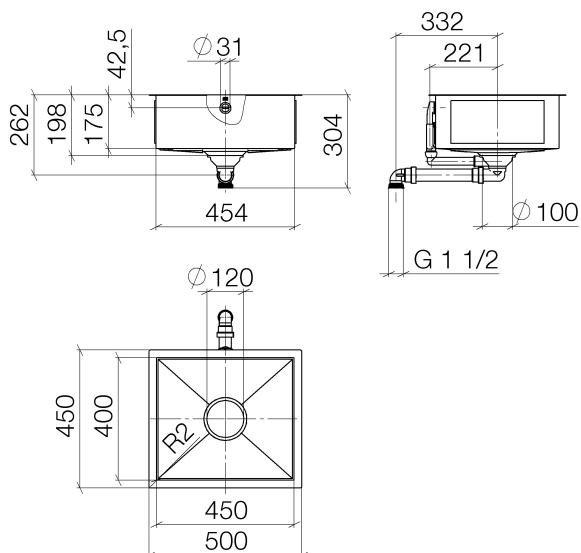

Küche - Küchenbecken aus glasiertem Stahl
Einzelbecken - sand matt
 Artikelnummer: 38 450 002-72

- Unterbau
- 450 x 400 mm
- Beckentiefe 175 mm
- Becken und Ablaufabdeckung aus glasiertem Stahl
- 3 1/2" Siebkorbventil verschließbar
- Inkl. Ab- und Überlaufgarnitur
- Befestigungssatz
- passend für Unterbauschränke 500 mm
- Radius 2 mm
- Nicht geeignet zur Kombination mit Exzenterbetätigung.

sand matt

Maßzeichnung

Alle Angaben in mm / inch = mm x 0,0394

Küche - Küchenbecken aus glasiertem Stahl
Einzelbecken - sand matt
Artikelnummer: 38 450 002-72

Küche - Küchenbecken aus glasiertem Stahl
Einzelbecken - sand matt
Artikelnummer: 38 450 002-72