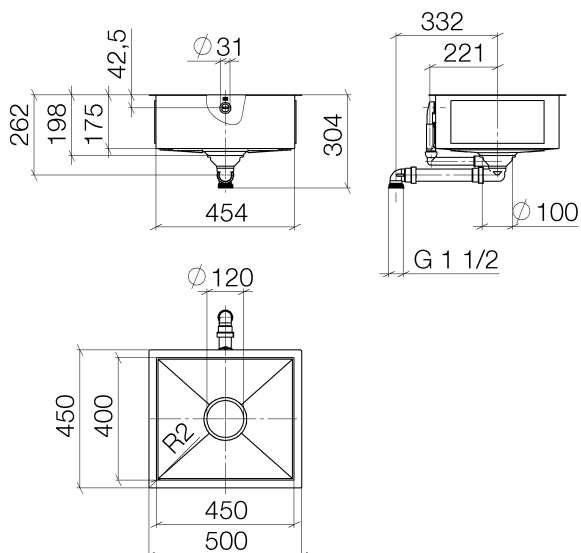

Küche - Küchenbecken aus glasiertem Stahl
Einzelbecken - weiß glänzend
Artikelnummer: 38 450 002-73

- Unterbau
- 450 x 400 mm
- Beckentiefe 175 mm
- Becken und Ablaufabdeckung aus glasiertem Stahl
- 3 1/2" Siebkorbventil verschließbar
- Inkl. Ab- und Überlaufgarnitur
- Befestigungssatz
- passend für Unterbauschränke 500 mm
- Radius 2 mm
- Nicht geeignet zur Kombination mit Exzenterbetätigung.

weiß glänzend

Maßzeichnung

Alle Angaben in mm / inch = mm x 0,0394

Küche - Küchenbecken aus glasiertem Stahl
Einzelbecken - weiß glänzend
Artikelnummer: 38 450 002-73

Küche - Küchenbecken aus glasiertem Stahl
Einzelbecken - weiß glänzend
Artikelnummer: 38 450 002-73