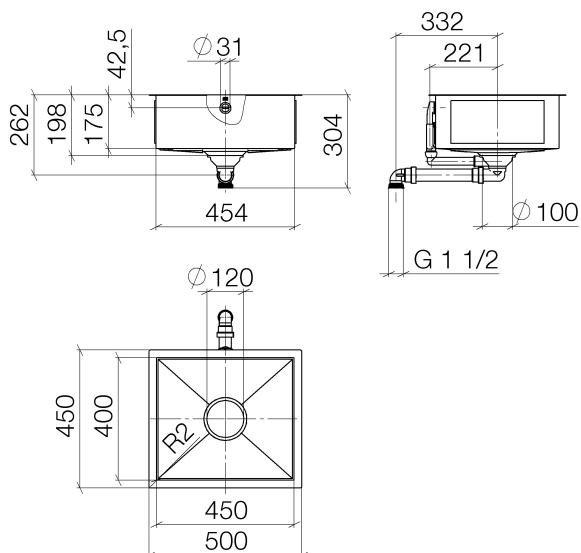

Küche - Küchenbecken aus glasiertem Stahl
Einzelbecken - schwarz glänzend
 Artikelnummer: 38 450 002-76

- Unterbau
- 450 x 400 mm
- Beckentiefe 175 mm
- Becken und Ablaufabdeckung aus glasiertem Stahl
- 3 1/2" Siebkorbventil verschließbar
- Inkl. Ab- und Überlaufgarnitur
- Befestigungssatz
- passend für Unterbauschränke 500 mm
- Radius 2 mm
- Nicht geeignet zur Kombination mit Exzenterbetätigung.

schwarz glänzend

Maßzeichnung

Alle Angaben in mm / inch = mm x 0,0394

Küche - Küchenbecken aus glasiertem Stahl
Einzelbecken - schwarz glänzend
Artikelnummer: 38 450 002-76

Küche - Küchenbecken aus glasiertem Stahl
Einzelbecken - schwarz glänzend
Artikelnummer: 38 450 002-76